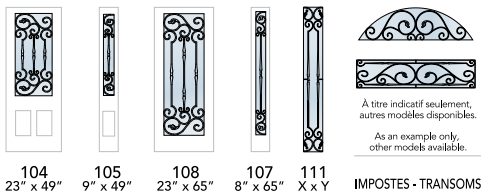

104
23" x 49"

105
9" x 49"

108
23" x 65"

107
8" x 65"

111
X x Y

IMPOSTES - TRANSOMS

DOUBLE VERRE | DOUBLE GLAZED