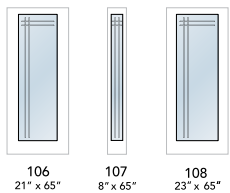

DOUBLE VERRÉ | DOUBLE GLAZED