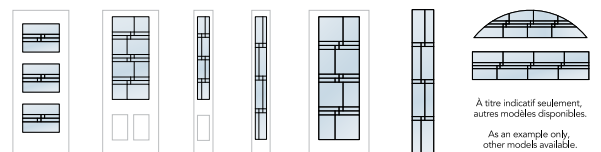

104
23" x 49"

105
9" x 49"

107
8" x 65"

108
23" x 65"

111
X x Y

IMPOSTES - TRANSOMS

FINI STANDARD | STANDARD FINISH

NOTE: Autres finis disponibles | Other available finishes

NS-PT Non-Soudé Étain | Non-Welded Pewter

090 (3x)
23" x 18"