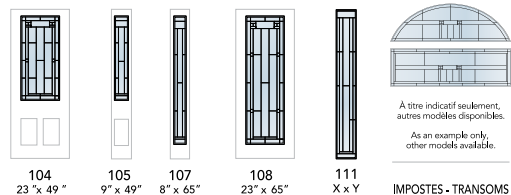

NOTE: Autres finis disponibles | Other available finishes

**N** Plomb soudé antique | *Antique Welded Lead*

TRIPLE VERRE | *TRIPLE GLAZED*

ÉCHELLE DE DEGRÉ D'INTIMITÉ | *PRIVACY RATING*

| CLAIR | OBSCUR -  | OBSCUR +  | OPAQUE |
|-------|-----------|-----------|--------|
| CLEAR | PRIVACY - | PRIVACY + | OPAQUE |