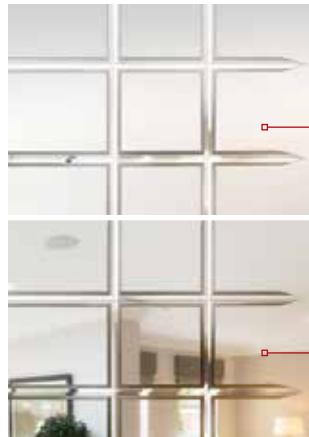

VERRES | GLASSES

Satiné rainuré
Acid Etch
V-Groove ← OBSCUR

Clair rainuré
Clear
V-Groove ← CLAIR
CLEAR

Disponible dans les grandeurs illustrées seulement.
Only available in the sizes shown.