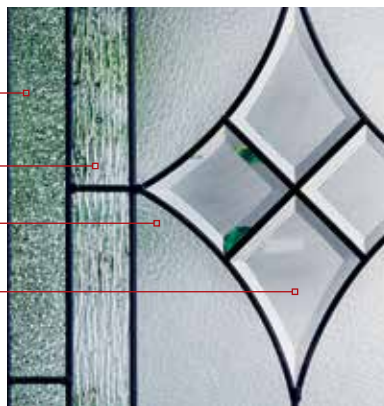

VERRES | *GLASSES*

- Martelé
  Hammered
- Niagara
- Kasumi
- Screen biseauté
  Beveled Screen

TRIPLE VERRE | *TRIPLE GLAZED*