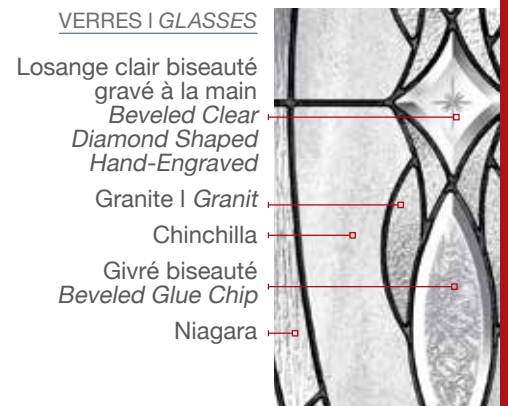

TRIPLE VERRE | *TRIPLE GLAZED*

N Plomb soudé antique  
*Antique Welded Lead*

VERRES | *GLASSES*

- Niagara
- Clair biseauté  
*Beveled Clear*
- Chinchilla
- Givré  
*Glue Chip*

VERRES | *GLASSES*

- Niagara
- Clair biseauté  
*Beveled Clear*
- Chinchilla
- Martelé  
*Hammered*

VERRES | *GLASSES*

- Losange clair biseauté  
gravé à la main  
*Beveled Clear  
Diamond Shaped  
Hand-Engraved*
- Granite | Granit
- Chinchilla
- Givré biseauté  
*Beveled Glue Chip*
- Niagara

SEQ108NSE+-BL 