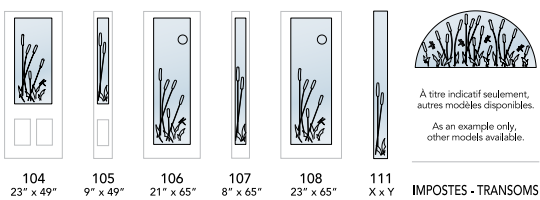

DOUBLE VERRE | DOUBLE GLAZED