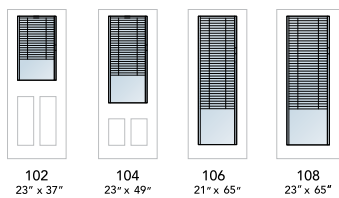

TRIPLE VERRE | *TRIPLE GLAZED*

STI104E+-2

STI108E+-2

Un seul contrôle pour INCLINER, MONTER & DESCENDRE le store.  
Blinds TILT, RAISE & LOWER with the use of only one control.

DOUBLE VERRE | DOUBLE GLAZED