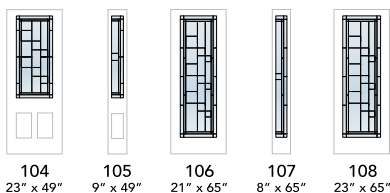

**FINI STANDARD | STANDARD FINISH**

NOTE: Autres finis disponibles | Other available finishes

 ON Onyx | Onyx

TRIPLE VERRE | TRIPLE GLAZED

CUB106E+-ON 

CUB106E+-ON 

ÉCHELLE DE DEGRÉ D'INTIMITÉ | PRIVACY RATING