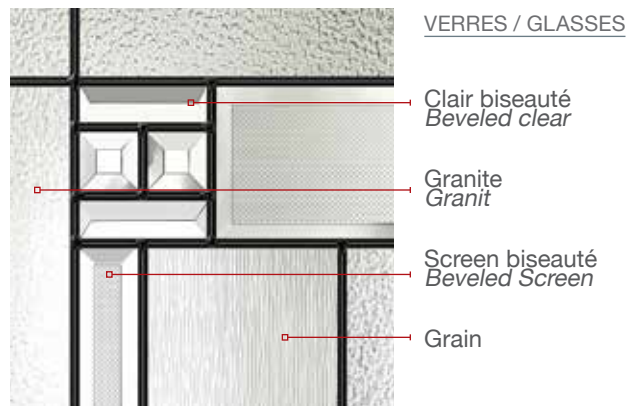

NOTE: Autres finis disponibles | Other available finishes

**N** Plomb soudé antique | *Antique Welded Lead*

TRIPLE VERRE | *TRIPLE GLAZED*

ÉCHELLE DE DEGRÉ D'INTIMITÉ | *PRIVACY RATING*

| CLAIR | OBSCUR -  | OBSCUR +  | OPAQUE |
|-------|-----------|-----------|--------|
| CLEAR | PRIVACY - | PRIVACY + | OPAQUE |