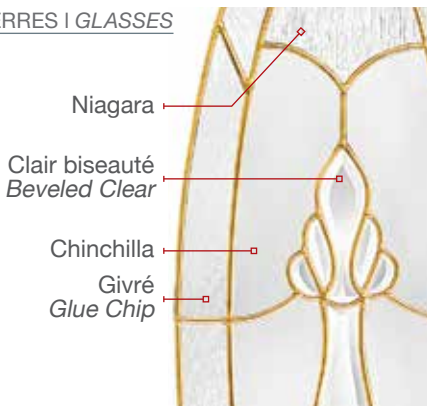

# VENUS

VEN130E+-N **E**

ÉCHELLE DE DEGRÉ D'INTIMITÉ | *PRIVACY RATING*

|       |           |           |        |
|-------|-----------|-----------|--------|
| CLAIR | OBSCUR -  | OBSCUR +  | OPAQUE |
| CLEAR | PRIVACY - | PRIVACY + | OPAQUE |

FINIS STANDARDS | *STANDARD FINISHES*

NOTE: Autres finis disponibles | *Other available finishes*

LT Laiton soudé  
*Welded Brass*

PL Plomb soudé  
*Welded Lead*

N Plomb soudé antique  
*Antique Welded Lead*

TRIPLE VERRE | *TRIPLE GLAZED*

N Plomb soudé antique  
*Antique Welded Lead*

VERRES | *GLASSES*

- Niagara
- Clair biseauté  
*Beveled Clear*
- Chinchilla
- Givré  
*Glue Chip*

VERRES | *GLASSES*

- Niagara
- Clair biseauté  
*Beveled Clear*
- Chinchilla
- Martelé  
*Hammered*