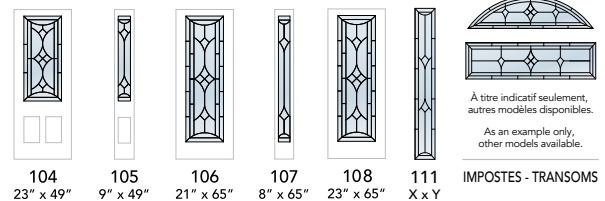

VERRES | *GLASSES*

- Martelé
  Hammered
- Niagara
- Kasumi
- Screen biseauté
  Beveled Screen

TRIPLE VERRE | *TRIPLE GLAZED*