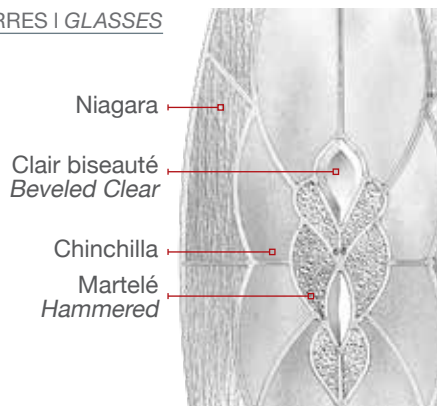

TRIPLE VERRE | *TRIPLE GLAZED*

N Plomb soudé antique  
*Antique Welded Lead*

VERRES | *GLASSES*

- Niagara
- Clair biseauté  
*Beveled Clear*
- Chinchilla
- Givré  
*Glue Chip*

VERRES | *GLASSES*

- Niagara
- Clair biseauté  
*Beveled Clear*
- Chinchilla
- Martelé  
*Hammered*

VERRES | *GLASSES*

- Losange clair biseauté  
gravé à la main  
*Beveled Clear  
Diamond Shaped  
Hand-Engraved*
- Granite | Granit
- Chinchilla
- Givré biseauté  
*Beveled Glue Chip*
- Niagara

SEQ108NSE+-BL 