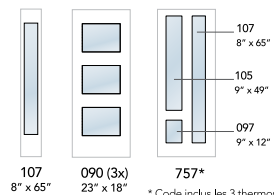

VERRES | *GLASSES*

Satiné
Acid Etch

DOUBLE VERRE | *DOUBLE GLAZED*