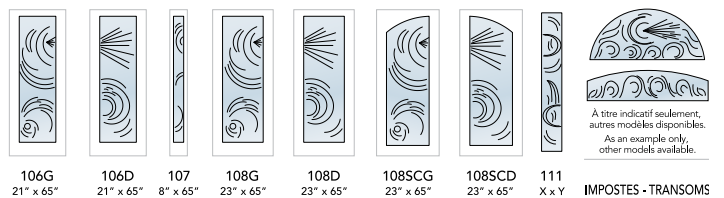

DOUBLE VERRE | DOUBLE GLAZED

50

ÉCHELLE DE DEGRÉ D'INTIMITÉ | PRIVACY RATING

|       |           |           |        |
|-------|-----------|-----------|--------|
| CLAIR | OBSCUR -  | OBSCUR +  | OPAQUE |
| CLEAR | PRIVACY - | PRIVACY + | OPAQUE |