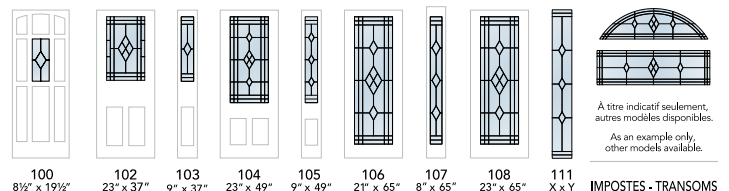

FINI STANDARD | *STANDARD FINISH*

NOTE: Autres finis disponibles | *Other available finishes*

LT Laiton soudé | *Welded Brass*

IMPOSTES - TRANSOMS

TRIPLE VERRE | *TRIPLE GLAZED*