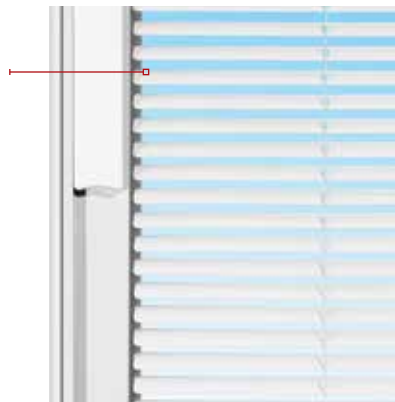

DOUBLE VERRE | DOUBLE GLAZED

Ouvert
Open