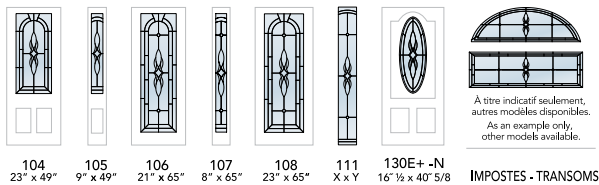

104 23" x 49"   105 9" x 49"   106 21" x 65"   107 8" x 65"   108 23" x 65"   111 X x Y   130E+-N 16 1/2" x 40" 5/8"   IMPOSTES - TRANSOMS

TRIPLE VERRE | TRIPLE GLAZED