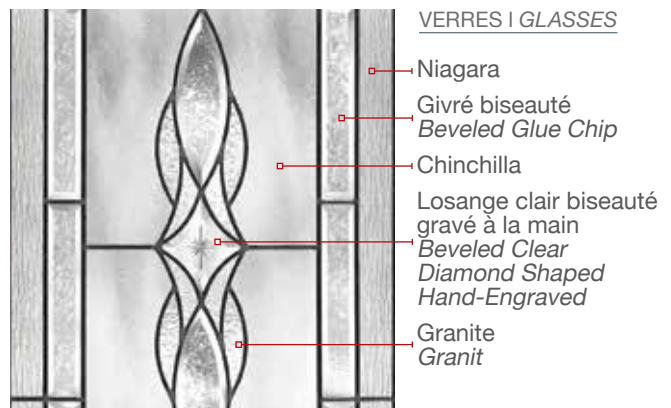

104 23" x 49"   105 9" x 49"   106 21" x 65"   107 8" x 65"   108 23" x 65"   111 X x Y   130E+-N 16 1/2" x 40" 5/8"   IMPOSTES - TRANSOMS

ÉCHELLE DE DEGRÉ D'INTIMITÉ | PRIVACY RATING

CLAIR	OBSCUR -	OBSCUR +	OPAQUE
CLEAR	PRIVACY -	PRIVACY +	OPAQUE

VERRES | GLASSES

- Niagara
- Givré biseauté
  Beveled Glue Chip
- Chinchilla
- Losange clair biseauté
  gravé à la main
  Beveled Clear
  Diamond Shaped
  Hand-Engraved
- Granite
  Granit