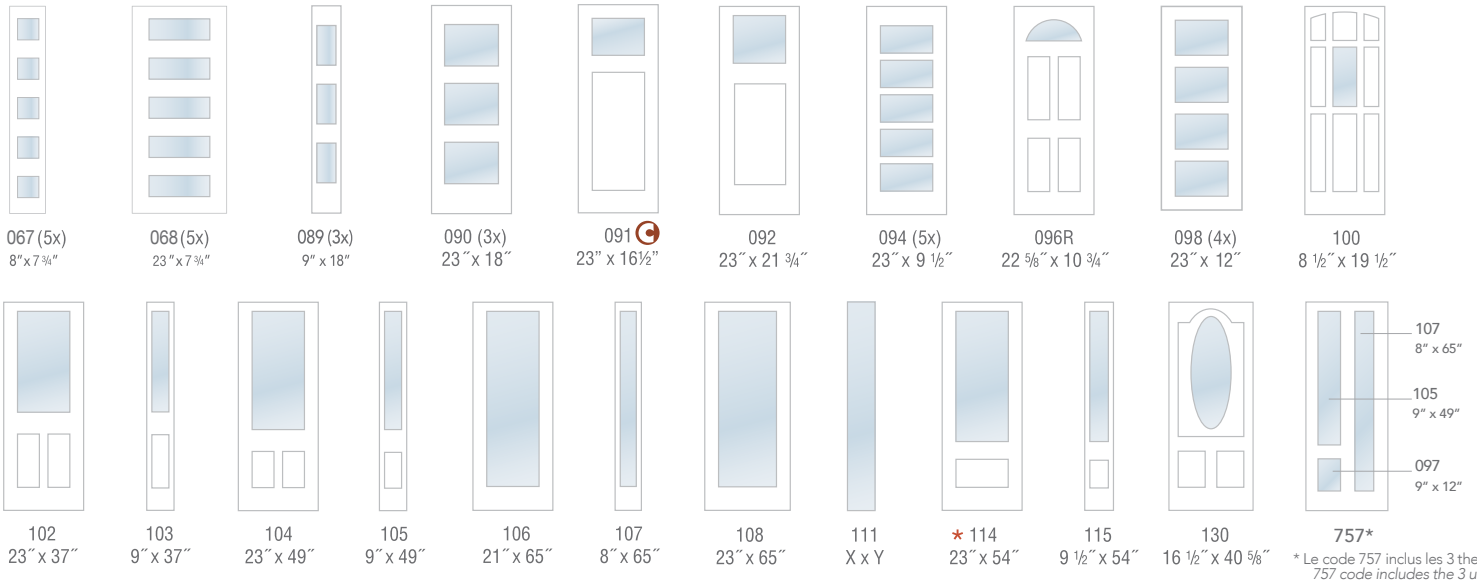

DIMENSIONS STANDARD | STANDARD SIZES

* Tous les modèles 114 requièrent l'ajout de moulure Dynastie ou de panneaux Exécutifs qui affectent le prix du produit fini.

* All the 114 designs require the use of the Dynastie molding or the Executive panel which will modify the price of the finish product.

NOTRE GARANTIE | OUR WARRANTY

Tous les produits de verre décoratif de Verre Select sont vendus avec une garantie limitée de 10 ans.
Pour notre garantie complète consultez le www.verreselect.com

All decorative glass products sold by Verre Select come with a limited 10 years warranty.
For complete warranty please go to www.verreselect.com

NOTES | NOTES

Les photos présentées peuvent avoir de légères différences de couleurs et de textures avec le produit réel.
Verre Select se réserve le droit de modifier la composition des produits illustrés dans la brochure.

The pictures might have some small differences of colors and textures with the real product.
Verre Select reserves the right to modify the composition of the products shown in this brochure.

NOTE IMPORTANTE | IMPORTANT NOTICE

Le procédé d'oxydation utilisé pour noircir les tiges de plomb antique est artisanal et amène des variations de fini et couleur qui font partie du processus. Des zones «rougeâtres» ressemblant à de la «rouille» peuvent apparaître occasionnellement de façon aléatoire et ne peuvent être considérées comme des défauts.

The technique used for antique welded lead is hand made. A "reddish-brown" coloration, that resembles the look of "rust" is sometimes evident and is inherent of this came product, particularly at the solder joints. This will not be considered a defect.

Les verres « d'art » utilisés dans la production de nos unités décoratives peuvent comporter des irrégularités dans le «patron», de légères bulles et des stries, qui font partie intégrante de cette matière première.

The "art glasses" used in our production of decorative units may show certain variations in the "pattern", light air bubble and channelled glass which are integral part of the product.