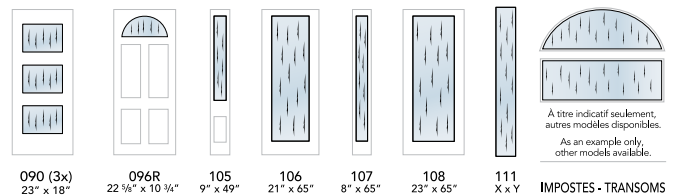

DOUBLE VERRE | DOUBLE GLAZED

TIA107E+ (E)

TIA090E+ (3X) (E)

TIA107E+ (E)

TIA096RE+ (E)

TIA106E+ (E)

ÉCHELLE DE DEGRÉ D'INTIMITÉ | PRIVACY RATING

|       |           |           |        |
|-------|-----------|-----------|--------|
| CLAIR | OBSCUR -  | OBSCUR +  | OPAQUE |
| CLEAR | PRIVACY - | PRIVACY + | OPAQUE |