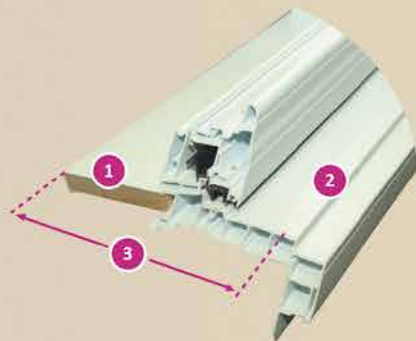

Composantes de PVC optionnelles