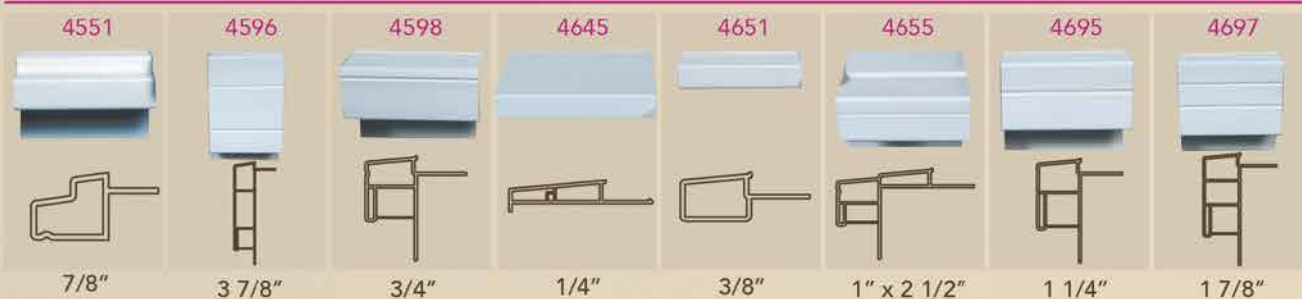

## Carrelages

## Barrotins et faux barrotins

## Composantes de PVC optionnelles

- 1 Soufflage intérieur
- 2 Moulure à brique intégrée
- 3 Dimension possible jusqu'à 22 1/2"

Moulure à brique aluminium

## Moules à brique en PVC

CONCEPT  
l'incomparable qualité