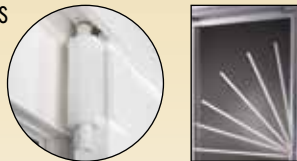

R-370 | Série 300 - Cadre de PVC soudé

PERFORMANCES

Normes Canada	Étanchéité à l'air	Étanchéité à l'eau	Résistance au vent	Fonctionnement	Entrée par effraction
CAN/CGSB-82-1-M89	A3	B3 (B4 option)	C3	E3	F2
Normes États-Unis : Équivalence: R40, Option : R50					

AUTRES CARACTÉRISTIQUES OPTIONNELLES

- Verre énergétique Low-E Argon haute performance
- Verre teinté (bronze ou gris)
- Système de verrouillage multipoint à 4 points d'ancrage, 3 finis de poignées disponibles
- Moulure « J 3/4 » intérieur
- Couleur dans la masse Sable du désert
- Verrouillage de tête 2 positions
- Barre de sécurité

Poignée **Signature** à mortaise, mécanisme double point

Serrure à clé disponible

Choix de 6 couleurs (anticorrosion : Nickel Brossé)

R-370 carr. régulier 3 x 5

R-370 carr. contour 3 x 5

R-370 carr. de tête 3 x 1