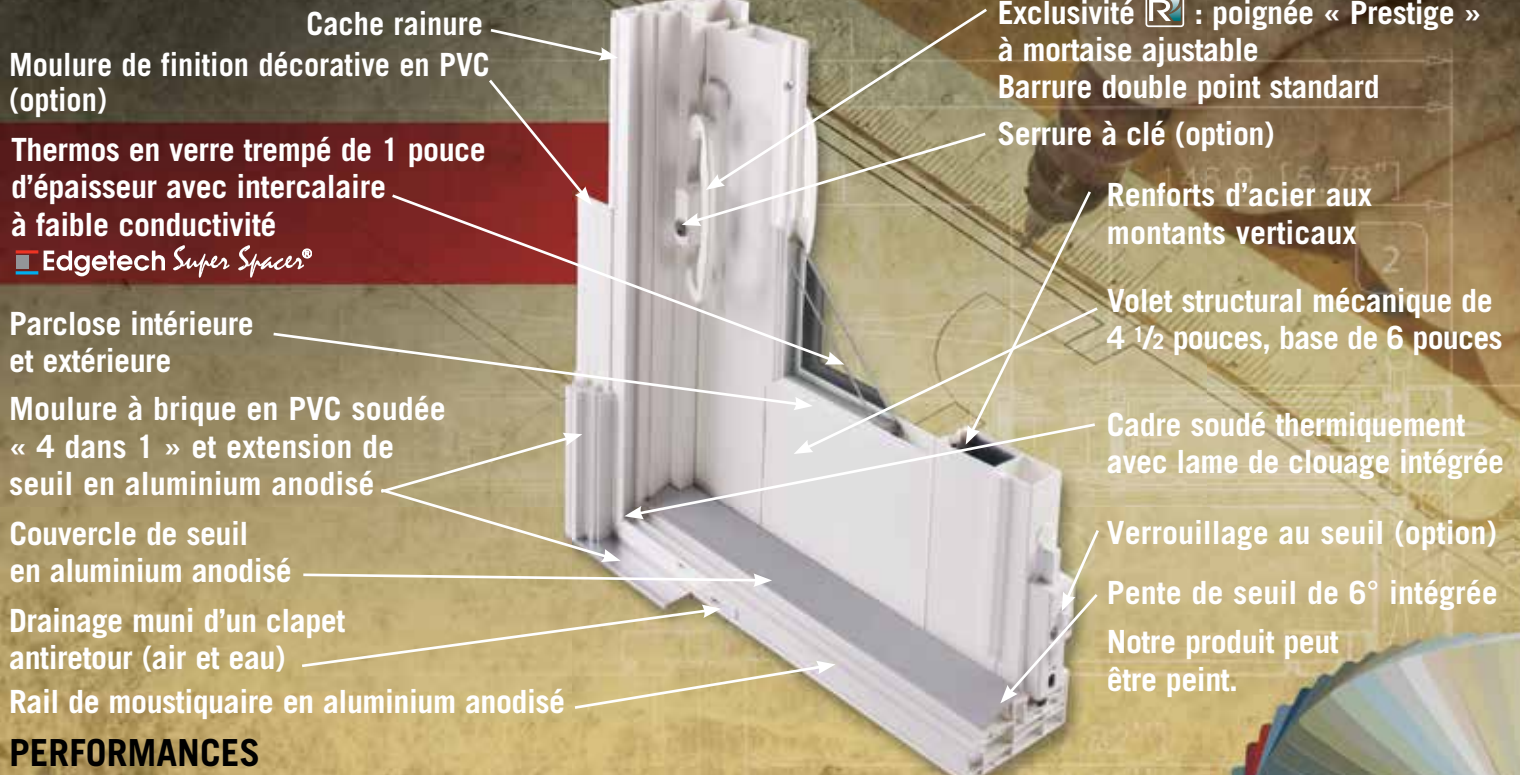

R-370

(Carrelages en option)

*R*ehaussez votre vision du monde!

Le « look » d'une porte jardin avec la fiabilité et la performance que vous attendez d'une porte coulissante de qualité.

* TOUS NOS PRODUITS SONT OFFERTS EN DIMENSIONS NON STANDARD.
LATÉRAUX ET IMPOSTES DISPONIBLES SUR DEMANDE.

R-370 | Série 300 - Cadre de PVC soudé

PERFORMANCES

Normes Canada	Étanchéité à l'air	Étanchéité à l'eau	Résistance au vent	Fonctionnement	Entrée par effraction
CAN/CGSB-82-1-M89	A3	B3 (B4 option)	C3	E3	F2
Normes États-Unis : Équivalence: R40, Option : R50					

AUTRES CARACTÉRISTIQUES OPTIONNELLES

- Verre énergétique Low-E Argon haute performance
- Verre teinté (bronze ou gris)
- Système de verrouillage multipoint à 4 points d'ancrage, 3 finis de poignées disponibles
- Moulure « J 3/4 » intérieur
- Couleur dans la masse Sable du désert
- Verrouillage de tête 2 positions
- Barre de sécurité